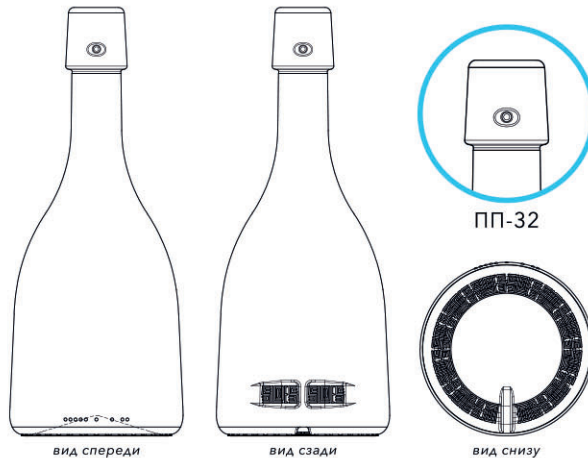

• Назначение:
настойки, коньяк,
водка, вино, соус,
бренди, игристое,
джин, наливки, масло

ВИД СНИЗУ

БУТЫЛКА СТЕКЛЯННАЯ «РОКСА»

В-28-1

0.1 0.2 0.5 0.7 1.0

П-28

0.1 0.2 0.5 0.7 1.0

- Тип венчика: П-28, В-28-1
- Линейный ряд: 0.1, 0.2, 0.5, 0.7, 1.0
- Назначение:
коньяк, соус, джин,
бренди, игристое,
наливки, ром,
вино, самогон,
водка, настойки

ВИД СНИЗУ

БУТЫЛКА СТЕКЛЯННАЯ «ГОТИК» В-31-3

- Тип венчика: В-31-3
- Линейный ряд: 0.7
- Назначение: водка, коньяк, вода, джин, самогон, масло

БУТЫЛКА СТЕКЛЯННАЯ «ГОТИК»

ПОД БУГЕЛЬНУЮ ПРОБКУ

- Тип венчика: ПП-32
- Линейный ряд: 0.7
- Назначение: наливки, вода, игристое, вино, лимонад, масло

БУТЫЛКА СТЕКЛЯННАЯ «БАБЛ»

ПОД БУГЕЛЬНУЮ ПРОБКУ (БЕЗ ПРОБКИ)

- Тип венчика: ПП-32
- Линейный ряд: 0.25, 0.5, 0.7, 1.0, 1.5, 1.75
- Назначение: вода, вино, масло, наливки, игристое, лимонад

БУТЫЛКА СТЕКЛЯННАЯ «ДОМАШНЯЯ» КПНВ