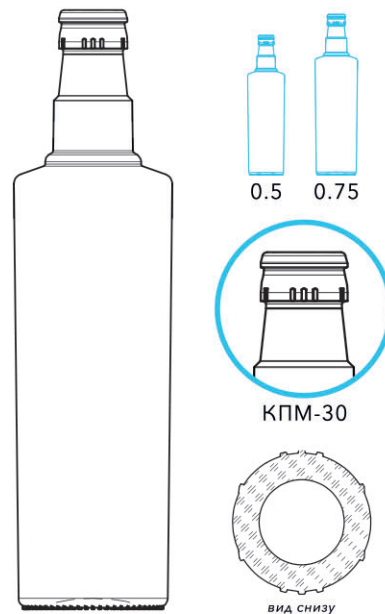

вид снизу

0.5

0.7

- Тип венчика: П-31
- Линейный ряд: 0.5, 0.7
- Назначение:
вино, водка, джин, ром,
самогон, вода, наливки,
настойки, бренди, коньяк

П-31

ГРАФИН СТЕКЛЯННЫЙ «ОРНАМЕНТ»

вид спереди

вид по плоскости разреза

вид снизу

- Тип венчика: П-29
- Линейный ряд: 0.5, 1.0
- Назначение: настойки, бренди, водка, самогон, вино, наливки, вода, ром, коньяк, джин

П-29

0.5

0.75

БУТЫЛКА СТЕКЛЯННАЯ «МЕДУЗА»

0.5

0.75

1.0

ВИД СНИЗУ

- Тип венчика: TO-66, TO-77, TO-82
- Линейный ряд: 0.5, 0.75, 1.0
- Назначение: вино, масло, компоты, соки, нектары

БУТЫЛКА СТЕКЛЯННАЯ «УСТЬЯНОЧКА»

- Тип венчика: КПМ-30
- Линейный ряд: 0.5, 0.75
- Назначение: водка, бренди, джин, коньяк, ром, самогон