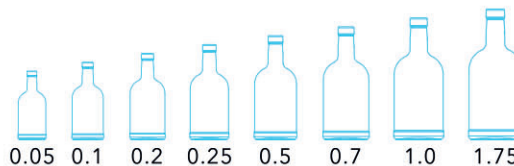

БУТЫЛКА СТЕКЛЯННАЯ «ДОМАШНЯЯ»

• Тип венчика: П-28, В-28-1

• Линейный ряд: 0.05, 0.1, 0.2, 0.25, 0.5, 0.7, 1.0, 1.75

• Назначение: настойки, соус, самогон, бренди, наливки, коньяк, водка, джин, ром

ВИД СНИЗУ

В-28-1

0.05 0.1 0.2 0.25 0.5 0.7 1.0 1.75

П-28

0.05 0.1 0.2 0.25 0.5 0.7 1.0 1.75

БУТЫЛКА СТЕКЛЯННАЯ «ФРИДОМ»

- Тип венчика: П-28, В-28-1
- Линейный ряд: 0,25 0,5 0,7 1,0
- Назначение: ром, водка, коньяк, самогон, джин, бренди, наливки

В-28-1

П-28

ВИД СНИЗУ

БУТЫЛКА СТЕКЛЯННАЯ «БЭЛЛ»

В-28-8

П-34

• Тип венчика:
П-34, В-28-8

• Линейный ряд:
0.2, 0.25, 0.5, 0.7,
1.0, 1.5, 1.75