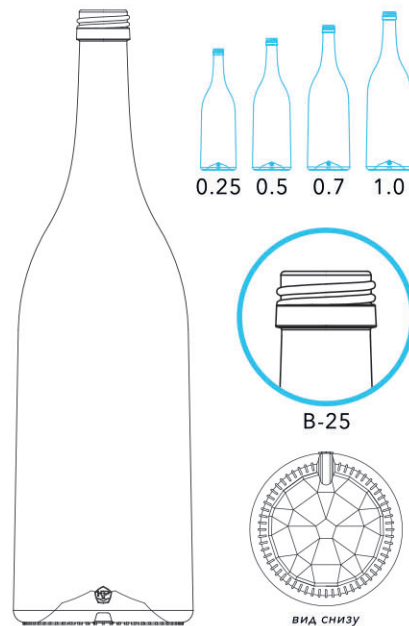

вид снизу

- Тип венчика: П-29
- Линейный ряд: 0.5, 1.0
- Назначение: настойки, бренди, водка, самогон, вино, наливки, вода, ром, коньяк, джин

П-29

0.5

0.75

БУТЫЛКА СТЕКЛЯННАЯ «МЕДУЗА»

0.5

0.75

1.0

ВИД СНИЗУ

- Тип венчика: TO-66, TO-77, TO-82
- Линейный ряд: 0.5, 0.75, 1.0
- Назначение: вино, масло, компоты, соки, нектары

БУТЫЛКА СТЕКЛЯННАЯ «УСТЬЯНОЧКА»

- Тип венчика: КПМ-30
- Линейный ряд: 0.5, 0.75
- Назначение: водка, бренди, джин, коньяк, ром, самогон

БУТЫЛКА СТЕКЛЯННАЯ «ОХОТА»

- Тип венчика: В-25
- Линейный ряд: 0.25, 0.5, 0.7, 1.0
- Назначение: водка

ГРАФИН СТЕКЛЯННЫЙ «КОЛОКОЛ»

- Тип венчика: ВС-163
- Линейный ряд: 0.5
- Назначение: вода, ром, водка, коньяк, джин, вино, бренди, самогон