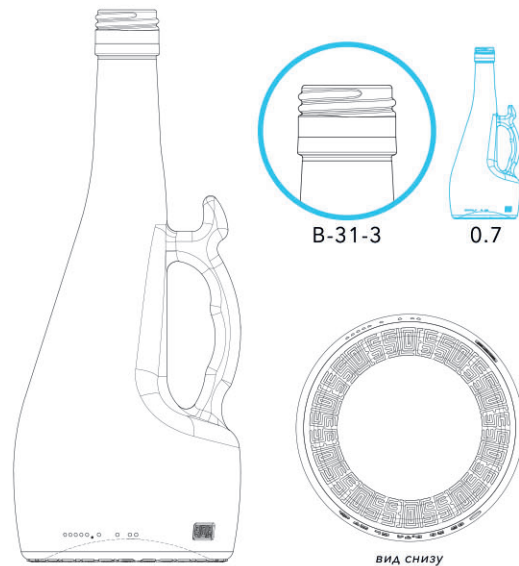

БУТЫЛКА СТЕКЛЯННАЯ «ГОТИК» В-31-3

- Тип венчика: В-31-3
- Линейный ряд: 0.7
- Назначение: водка, коньяк, вода, джин, самогон, масло