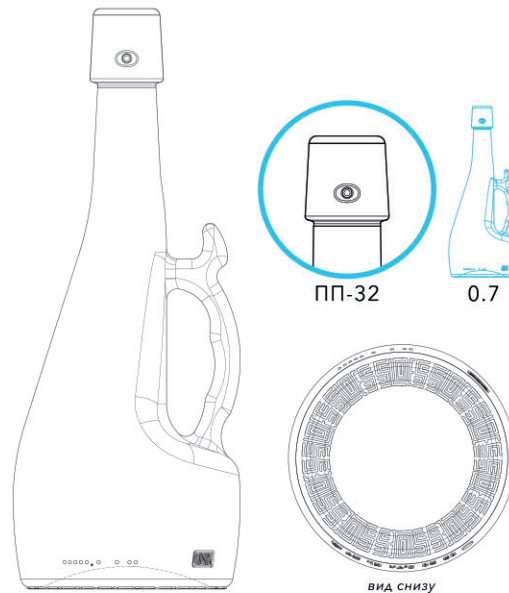

• Назначение:
настойки, коньяк,
водка, вино, соус,
бренди, игристое,
джин, наливки, масло

ВИД СНИЗУ

БУТЫЛКА СТЕКЛЯННАЯ «РОКСА»

В-28-1

0.1 0.2 0.5 0.7 1.0

П-28

0.1 0.2 0.5 0.7 1.0

- Тип венчика: П-28, В-28-1
- Линейный ряд: 0.1, 0.2, 0.5, 0.7, 1.0
- Назначение:
коньяк, соус, джин,
бренди, игристое,
наливки, ром,
вино, самогон,
водка, настойки

ВИД СНИЗУ

БУТЫЛКА СТЕКЛЯННАЯ «ГОТИК» В-31-3

- Тип венчика: В-31-3
- Линейный ряд: 0.7
- Назначение: водка, коньяк, вода, джин, самогон, масло

БУТЫЛКА СТЕКЛЯННАЯ «ГОТИК»

ПОД БУГЕЛЬНУЮ ПРОБКУ

- Тип венчика: ПП-32
- Линейный ряд: 0.7
- Назначение: наливки, вода, игристое, вино, лимонад, масло

БУТЫЛКА СТЕКЛЯННАЯ «БАБЛ»

ПОД БУГЕЛЬНУЮ ПРОБКУ (БЕЗ ПРОБКИ)

- Тип венчика: ПП-32
- Линейный ряд: 0.25, 0.5, 0.7, 1.0, 1.5, 1.75
- Назначение: вода, вино, масло, наливки, игристое, лимонад

БУТЫЛКА СТЕКЛЯННАЯ «ДОМАШНЯЯ» КПНВ