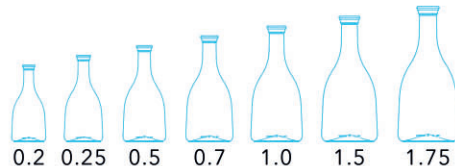

В-28-1

0.05 0.1 0.2 0.25 0.5 0.7 1.0 1.75

П-28

0.05 0.1 0.2 0.25 0.5 0.7 1.0 1.75

БУТЫЛКА СТЕКЛЯННАЯ «ФРИДОМ»

- Тип венчика: П-28, В-28-1
- Линейный ряд: 0,25 0,5 0,7 1,0
- Назначение: ром, водка, коньяк, самогон, джин, бренди, наливки

В-28-1

П-28

ВИД СНИЗУ

БУТЫЛКА СТЕКЛЯННАЯ «БЭЛЛ»

В-28-8

П-34

• Тип венчика:
П-34, В-28-8

• Линейный ряд:
0.2, 0.25, 0.5, 0.7,
1.0, 1.5, 1.75

• Назначение:
настойки, коньяк,
водка, вино, соус,
бренди, игристое,
джин, наливки, масло

ВИД СНИЗУ

БУТЫЛКА СТЕКЛЯННАЯ «РОКСА»

В-28-1

0.1 0.2 0.5 0.7 1.0

П-28

0.1 0.2 0.5 0.7 1.0

- Тип венчика: П-28, В-28-1
- Линейный ряд: 0.1, 0.2, 0.5, 0.7, 1.0
- Назначение:
коньяк, соус, джин,
бренди, игристое,
наливки, ром,
вино, самогон,
водка, настойки