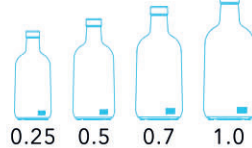

БУТЫЛКА СТЕКЛЯННАЯ «ДОМАШНЯЯ»

• Тип венчика: П-28, В-28-1

• Линейный ряд: 0.05, 0.1, 0.2, 0.25, 0.5, 0.7, 1.0, 1.75

• Назначение: настойки, соус, самогон, бренди, наливки, коньяк, водка, джин, ром

ВИД СНИЗУ

В-28-1

0.05 0.1 0.2 0.25 0.5 0.7 1.0 1.75

П-28

0.05 0.1 0.2 0.25 0.5 0.7 1.0 1.75

БУТЫЛКА СТЕКЛЯННАЯ «ФРИДОМ»

- Тип венчика: П-28, В-28-1
- Линейный ряд: 0,25 0,5 0,7 1,0
- Назначение: ром, водка, коньяк, самогон, джин, бренди, наливки

В-28-1

П-28

ВИД СНИЗУ

БУТЫЛКА СТЕКЛЯННАЯ «БЭЛЛ»

В-28-8

П-34

• Тип венчика:
П-34, В-28-8

• Линейный ряд:
0.2, 0.25, 0.5, 0.7,
1.0, 1.5, 1.75