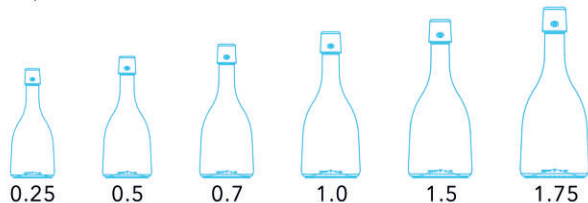

В-28-1

П-28

ВИД СНИЗУ

БУТЫЛКА СТЕКЛЯННАЯ «БЭЛЛ»

В-28-8

П-34

• Тип венчика:
П-34, В-28-8

• Линейный ряд:
0.2, 0.25, 0.5, 0.7,
1.0, 1.5, 1.75

• Назначение:
настойки, коньяк,
водка, вино, соус,
бренди, игристое,
джин, наливки, масло

ВИД СНИЗУ

БУТЫЛКА СТЕКЛЯННАЯ «РОКСА»

В-28-1

0.1 0.2 0.5 0.7 1.0

П-28

0.1 0.2 0.5 0.7 1.0

- Тип венчика: П-28, В-28-1
- Линейный ряд: 0.1, 0.2, 0.5, 0.7, 1.0
- Назначение:
коньяк, соус, джин,
бренди, игристое,
наливки, ром,
вино, самогон,
водка, настойки

ВИД СНИЗУ

БУТЫЛКА СТЕКЛЯННАЯ «ГОТИК» В-31-3

- Тип венчика: В-31-3
- Линейный ряд: 0.7
- Назначение: водка, коньяк, вода, джин, самогон, масло

БУТЫЛКА СТЕКЛЯННАЯ «ГОТИК»

ПОД БУГЕЛЬНУЮ ПРОБКУ

- Тип венчика: ПП-32
- Линейный ряд: 0.7
- Назначение: наливки, вода, игристое, вино, лимонад, масло

БУТЫЛКА СТЕКЛЯННАЯ «БАБЛ»

ПОД БУГЕЛЬНУЮ ПРОБКУ (БЕЗ ПРОБКИ)

- Тип венчика: ПП-32
- Линейный ряд: 0.25, 0.5, 0.7, 1.0, 1.5, 1.75
- Назначение: вода, вино, масло, наливки, игристое, лимонад

БУТЫЛКА СТЕКЛЯННАЯ «ДОМАШНЯЯ» КПНВ