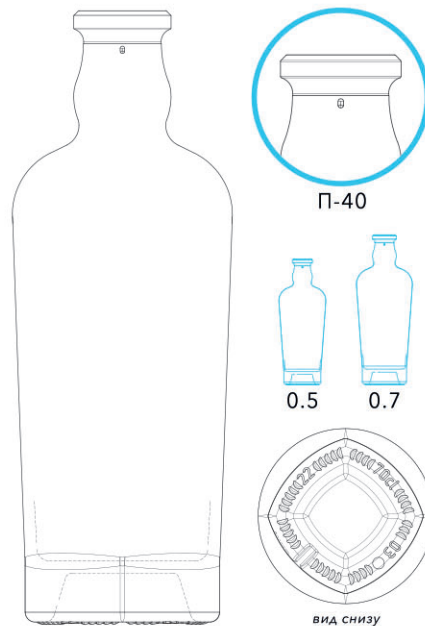

БУТЫЛКА СТЕКЛЯННАЯ «ПЛАЦ»

- Тип венчика: П-40
- Линейный ряд: 0.5, 0.7
- Назначение: настойки, самогон, бренди, наливки, коньяк, водка, джин, ром

вид спереди

вид сбоку

вид снизу

П-47

0.7

- Тип венчика: П-47
- Линейный ряд: 0.7
- Назначение: настойки, самогон, бренди, наливки, коньяк, водка, джин, ром