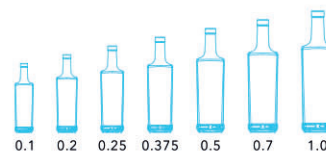

0.5

- Тип венчика: П-28, В-28-2
- Линейный ряд: 0.25, 0.5
- Назначение: водка, наливки, джин, бренди, настойки, коньяк, самогон

БУТЫЛКА СТЕКЛЯННАЯ «АГАТ» (ГРАНИТ) • SCS

В-28-2

П-28

ВИД СНИЗУ

- Тип венчика: П-28, В-28-2
- Линейный ряд: 0.1, 0.2, 0.25, 0.375, 0.5, 0.7, 1.0
- Назначение: наливки, масло, джин, водка, соус, бренди, настойки, коньяк

БУТЫЛКА СТЕКЛЯННАЯ «ДОМАШНЯЯ»

• Тип венчика: П-28, В-28-1

• Линейный ряд: 0.05, 0.1, 0.2, 0.25, 0.5, 0.7, 1.0, 1.75

• Назначение: настойки, соус, самогон, бренди, наливки, коньяк, водка, джин, ром

ВИД СНИЗУ