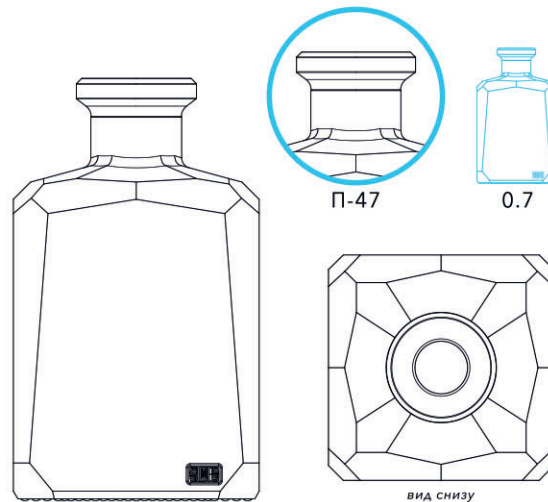

БУТЫЛКА СТЕКЛЯННАЯ «ПЛАЦ»

- Тип венчика: П-40
- Линейный ряд: 0.5, 0.7
- Назначение: настойки, самогон, бренди, наливки, коньяк, водка, джин, ром

вид спереди

вид сбоку

вид снизу

П-47

0.7

- Тип венчика: П-47
- Линейный ряд: 0.7
- Назначение: настойки, самогон, бренди, наливки, коньяк, водка, джин, ром

- Тип венчика: П-47
- Линейный ряд: 0.7
- Назначение: настойки, самогон, бренди, наливки, коньяк, водка, джин, ром

БУТЫЛКА СТЕКЛЯННАЯ «САПФИР»

ВИД СНИЗУ

В-28-2

П-28

0.25

0.5

0.25

0.5

- Тип венчика: П-28, В-28-2
- Линейный ряд: 0.25, 0.5
- Назначение: водка, наливки, джин, бренди, настойки, коньяк, самогон

БУТЫЛКА СТЕКЛЯННАЯ «АГАТ» (ГРАНИТ) • SCS

В-28-2

П-28

ВИД СНИЗУ

- Тип венчика: П-28, В-28-2
- Линейный ряд: 0.1, 0.2, 0.25, 0.375, 0.5, 0.7, 1.0
- Назначение: наливки, масло, джин, водка, соус, бренди, настойки, коньяк