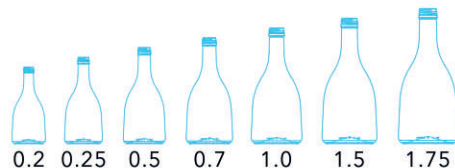

В-28-1

0.05 0.1 0.2 0.25 0.5 0.7 1.0 1.75

П-28

0.05 0.1 0.2 0.25 0.5 0.7 1.0 1.75

БУТЫЛКА СТЕКЛЯННАЯ «ФРИДОМ»

- Тип венчика: П-28, В-28-1
- Линейный ряд: 0,25 0,5 0,7 1,0
- Назначение: ром, водка, коньяк, самогон, джин, бренди, наливки

В-28-1

П-28

ВИД СНИЗУ

БУТЫЛКА СТЕКЛЯННАЯ «БЭЛЛ»

В-28-8

П-34

• Тип венчика:
П-34, В-28-8

• Линейный ряд:
0.2, 0.25, 0.5, 0.7,
1.0, 1.5, 1.75

• Назначение:
настойки, коньяк,
водка, вино, соус,
бренди, игристое,
джин, наливки, масло

ВИД СНИЗУ

БУТЫЛКА СТЕКЛЯННАЯ «РОКСА»

В-28-1

0.1 0.2 0.5 0.7 1.0

П-28

0.1 0.2 0.5 0.7 1.0

- Тип венчика: П-28, В-28-1
- Линейный ряд: 0.1, 0.2, 0.5, 0.7, 1.0
- Назначение:
коньяк, соус, джин,
бренди, игристое,
наливки, ром,
вино, самогон,
водка, настойки