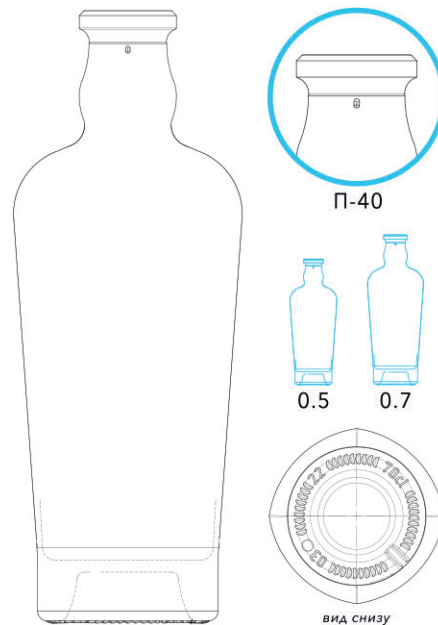

142000, МО, г. Домодедово,
ул. Краснодарская, д. 5, стр. 1.

8 800 20-111-05; +7 (495) 125-92-65;
+7 (929) 938-38-95

info@slodes.ru

БУТЫЛКА СТЕКЛЯННАЯ «КУАТРО»

- Тип венчика: П-40
- Линейный ряд: 0.5, 0.7
- Назначение: настойки, самогон, бренди, наливки, коньяк, водка, джин, ром

БУТЫЛКА СТЕКЛЯННАЯ «ПЛАЦ»

- Тип венчика: П-40
- Линейный ряд: 0.5, 0.7
- Назначение: настойки, самогон, бренди, наливки, коньяк, водка, джин, ром

вид спереди

вид сбоку

вид снизу

П-47

0.7

- Тип венчика: П-47
- Линейный ряд: 0.7
- Назначение: настойки, самогон, бренди, наливки, коньяк, водка, джин, ром