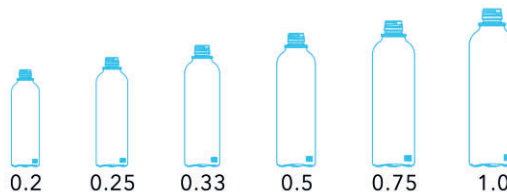

142000, МО, г. Домодедово,
ул. Краснодарская, д. 5, стр. 1.

8 800 20-111-05; +7 (495) 125-92-65;
+7 (929) 938-38-95

info@slodes.ru

БУТЫЛКА СТЕКЛЯННАЯ «КАРНЕЛЬ» В-28-8

вид спереди

вид сзади

В28-8

вид снизу

- Тип венчика: В28-8
- Линейный ряд: 0.2, 0.25, 0.33, 0.5, 0.75, 1.0
- Назначение: вода, лимонад, сок

БУТЫЛКА СТЕКЛЯННАЯ «ФРИШЕ» В-28-8

вид спереди

вид сзади

B28-8

вид снизу

- Тип венчика: В-28-8
- Линейный ряд: 0.25, 0.33, 0.5, 0.7, 1.0
- Назначение: вода, лимонад, масло, минеральная вода