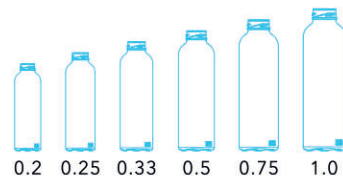

БУТЫЛКА СТЕКЛЯННАЯ «ДОМАШНЯЯ» КПНВ

КПНв

- Тип венчика: КПНв
- Линейный ряд: 0.2, 0.7
- Назначение: минеральная вода, пиво, игристое, лимонад

ВИД СНИЗУ

БУТЫЛКА СТЕКЛЯННАЯ «ГОТИК»

ПОД БУГЕЛЬНУЮ ПРОБКУ

- Тип венчика: ПП-32
- Линейный ряд: 0.7
- Назначение: наливки, вода, игристое, вино, лимонад, масло

БУТЫЛКА СТЕКЛЯННАЯ «БАБЛ»

ПОД БУГЕЛЬНУЮ ПРОБКУ (БЕЗ ПРОБКИ)

- Тип венчика: ПП-32
- Линейный ряд: 0.25, 0.5, 0.7, 1.0, 1.5, 1.75
- Назначение: вода, вино, масло, наливки, игристое, лимонад

БУТЫЛКА СТЕКЛЯННАЯ «КАРНЕЛЬ»

ТО-38-М

ТО-43

ВИД СНИЗУ

- Тип венчика: ТО-38-М, ТО-43
- Линейный ряд: 0.2, 0.25, 0.33, 0.5, 0.75, 1.0
- Назначение: соус, сироп, нектар, сок

БУТЫЛКА СТЕКЛЯННАЯ «ФРИШЕ»

ТО-38-М

ТО-43-Р

ВИД СНИЗУ