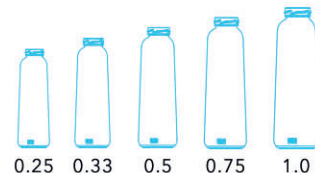

ТО-38-М

ТО-43

ВИД СНИЗУ

- Тип венчика: ТО-38-М, ТО-43
- Линейный ряд: 0.2, 0.25, 0.33, 0.5, 0.75, 1.0
- Назначение: соус, сироп, нектар, сок

БУТЫЛКА СТЕКЛЯННАЯ «ФРИШЕ»

ТО-38-М

ТО-43-Р

ВИД СНИЗУ

- Тип венчика: ТО-38-М, ТО-43-Р
- Линейный ряд: 0.25, 0.33, 0.5, 0.7, 1.0
- Назначение: сок, соус, сироп, нектар

БУТЫЛКА СТЕКЛЯННАЯ «ТРИАНГЛ»

ТО-38-М

ТО-43

0.25 0.33 0.5 0.75 1.0

0.25 0.33 0.5 0.75 1.0

вид снизу