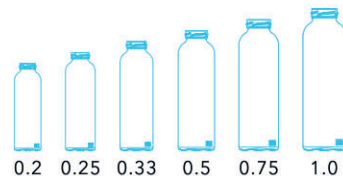

БУТЫЛКА СТЕКЛЯННАЯ «ДОМАШНЯЯ» КПНВ

КПНв

- Тип венчика: КПНв
- Линейный ряд: 0.2, 0.7
- Назначение: минеральная вода, пиво, игристое, лимонад

ВИД СНИЗУ

БУТЫЛКА СТЕКЛЯННАЯ «ГОТИК»

ПОД БУГЕЛЬНУЮ ПРОБКУ

- Тип венчика: ПП-32
- Линейный ряд: 0.7
- Назначение: наливки, вода, игристое, вино, лимонад, масло

БУТЫЛКА СТЕКЛЯННАЯ «БАБЛ»

ПОД БУГЕЛЬНУЮ ПРОБКУ (БЕЗ ПРОБКИ)

- Тип венчика: ПП-32
- Линейный ряд: 0.25, 0.5, 0.7, 1.0, 1.5, 1.75
- Назначение: вода, вино, масло, наливки, игристое, лимонад

БУТЫЛКА СТЕКЛЯННАЯ «КАРНЕЛЬ»

ТО-38-М

ТО-43

ВИД СНИЗУ

- Тип венчика: ТО-38-М, ТО-43
- Линейный ряд: 0.2, 0.25, 0.33, 0.5, 0.75, 1.0
- Назначение: соус, сироп, нектар, сок

БУТЫЛКА СТЕКЛЯННАЯ «ФРИШЕ»

ТО-38-М

ТО-43-Р

ВИД СНИЗУ