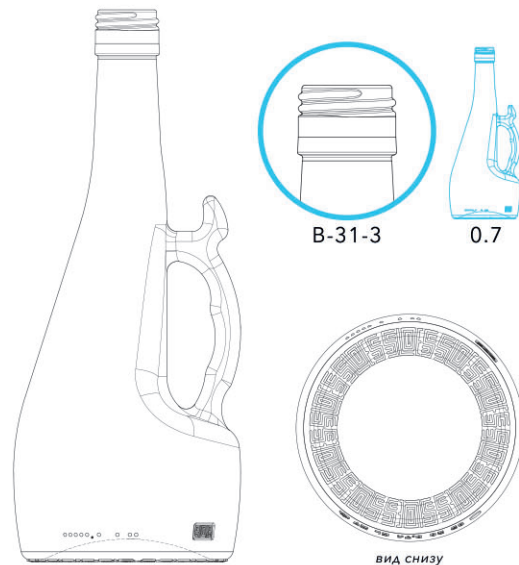

БУТЫЛКА СТЕКЛЯННАЯ «ГОТИК» В-31-3

- Тип венчика: В-31-3
- Линейный ряд: 0.7
- Назначение: водка, коньяк, вода, джин, самогон, масло