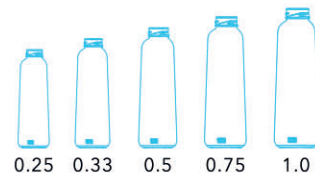

ТО-38-М

ТО-43

ВИД СНИЗУ

- Тип венчика: ТО-38-М, ТО-43
- Линейный ряд: 0.2, 0.25, 0.33, 0.5, 0.75, 1.0
- Назначение: соус, сироп, нектар, сок

БУТЫЛКА СТЕКЛЯННАЯ «ФРИШЕ»

ТО-38-М

ТО-43-Р

ВИД СНИЗУ

- Тип венчика: ТО-38-М, ТО-43-Р
- Линейный ряд: 0.25, 0.33, 0.5, 0.7, 1.0
- Назначение: сок, соус, сироп, нектар

БУТЫЛКА СТЕКЛЯННАЯ «ТРИАНГЛ»

ТО-38-М

ТО-43

0.25 0.33 0.5 0.75 1.0

0.25 0.33 0.5 0.75 1.0

вид снизу