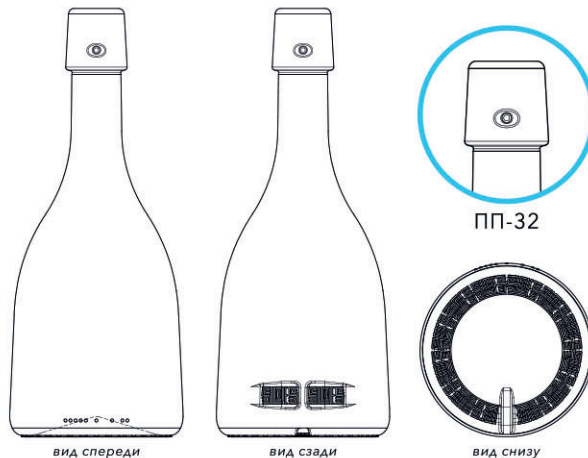

БУТЫЛКА СТЕКЛЯННАЯ «ДОМАШНЯЯ» КПНВ

КПНв

- Тип венчика: КПНв
- Линейный ряд: 0.2, 0.7
- Назначение: минеральная вода, пиво, игристое, лимонад

ВИД СНИЗУ

БУТЫЛКА СТЕКЛЯННАЯ «ГОТИК»

ПОД БУГЕЛЬНУЮ ПРОБКУ

- Тип венчика: ПП-32
- Линейный ряд: 0.7
- Назначение: наливки, вода, игристое, вино, лимонад, масло

БУТЫЛКА СТЕКЛЯННАЯ «БАБЛ»

ПОД БУГЕЛЬНУЮ ПРОБКУ (БЕЗ ПРОБКИ)

- Тип венчика: ПП-32
- Линейный ряд: 0.25, 0.5, 0.7, 1.0, 1.5, 1.75
- Назначение: вода, вино, масло, наливки, игристое, лимонад

БУТЫЛКА СТЕКЛЯННАЯ «КАРНЕЛЬ»