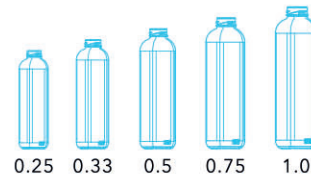

БУТЫЛКА СТЕКЛЯННАЯ «ФОНТАН»

ТО-43

- Тип венчика: ТО-38-М, ТО-43
- Линейный ряд: 0.25, 0.33, 0.5, 0.75, 1.0
- Назначение: соус, сироп, нектар, сок