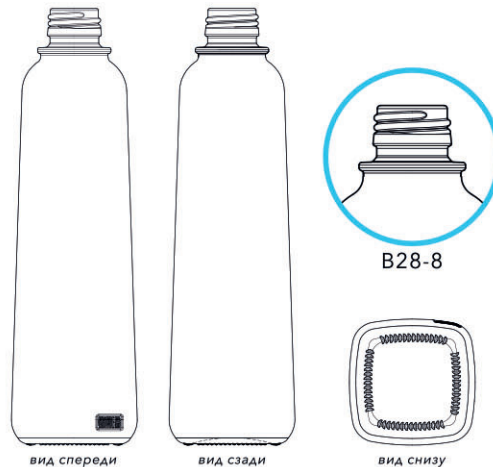

142000, МО, г. Домодедово,
ул. Краснодарская, д. 5, стр. 1.

8 800 20-111-05; +7 (495) 125-92-65;
+7 (929) 938-38-95

info@slodes.ru

БУТЫЛКА СТЕКЛЯННАЯ «КАРНЕЛЬ» В-28-8

вид спереди

вид сзади

В28-8

вид снизу

- Тип венчика: В28-8
- Линейный ряд: 0.2, 0.25, 0.33, 0.5, 0.75, 1.0
- Назначение: вода, лимонад, сок

БУТЫЛКА СТЕКЛЯННАЯ «ФРИШЕ» В-28-8

вид спереди

вид сзади

B28-8

вид снизу

- Тип венчика: В-28-8
- Линейный ряд: 0.25, 0.33, 0.5, 0.7, 1.0
- Назначение: вода, лимонад, масло, минеральная вода