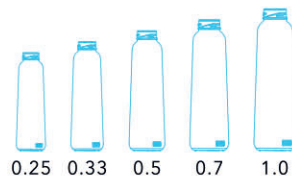

БУТЫЛКА СТЕКЛЯННАЯ «БАБЛ»

ПОД БУГЕЛЬНУЮ ПРОБКУ (БЕЗ ПРОБКИ)

- Тип венчика: ПП-32
- Линейный ряд: 0.25, 0.5, 0.7, 1.0, 1.5, 1.75
- Назначение: вода, вино, масло, наливки, игристое, лимонад

БУТЫЛКА СТЕКЛЯННАЯ «КАРНЕЛЬ»

ТО-38-М

ТО-43

ВИД СНИЗУ

- Тип венчика: ТО-38-М, ТО-43
- Линейный ряд: 0.2, 0.25, 0.33, 0.5, 0.75, 1.0
- Назначение: соус, сироп, нектар, сок

БУТЫЛКА СТЕКЛЯННАЯ «ФРИШЕ»

ТО-38-М

ТО-43-Р

ВИД СНИЗУ

- Тип венчика: ТО-38-М, ТО-43-Р
- Линейный ряд: 0.25, 0.33, 0.5, 0.7, 1.0
- Назначение: сок, соус, сироп, нектар

БУТЫЛКА СТЕКЛЯННАЯ «ТРИАНГЛ»

ТО-38-М

ТО-43

0.25 0.33 0.5 0.75 1.0

0.25 0.33 0.5 0.75 1.0

вид снизу