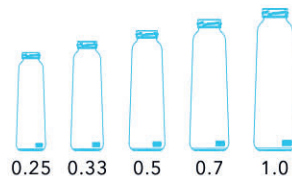

БУТЫЛКА СТЕКЛЯННАЯ «БАБЛ»

ПОД БУГЕЛЬНУЮ ПРОБКУ (БЕЗ ПРОБКИ)

- Тип венчика: ПП-32
- Линейный ряд: 0.25, 0.5, 0.7, 1.0, 1.5, 1.75
- Назначение: вода, вино, масло, наливки, игристое, лимонад

БУТЫЛКА СТЕКЛЯННАЯ «КАРНЕЛЬ»

ТО-38-М

ТО-43

ВИД СНИЗУ

- Тип венчика: ТО-38-М, ТО-43
- Линейный ряд: 0.2, 0.25, 0.33, 0.5, 0.75, 1.0
- Назначение: соус, сироп, нектар, сок

БУТЫЛКА СТЕКЛЯННАЯ «ФРИШЕ»

ТО-38-М

ТО-43-Р

ВИД СНИЗУ

- Тип венчика: ТО-38-М, ТО-43-Р
- Линейный ряд: 0.25, 0.33, 0.5, 0.7, 1.0
- Назначение: сок, соус, сироп, нектар

БУТЫЛКА СТЕКЛЯННАЯ «ТРИАНГЛ»

ТО-38-М

ТО-43

0.25 0.33 0.5 0.75 1.0

0.25 0.33 0.5 0.75 1.0

вид снизу