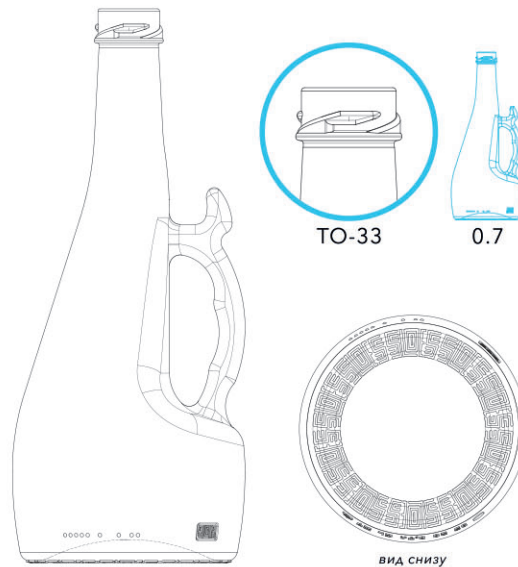

БУТЫЛКА СТЕКЛЯННАЯ «МЕДУЗА»

0.5

0.75

1.0

ВИД СНИЗУ

- Тип венчика: TO-66, TO-77, TO-82
- Линейный ряд: 0.5, 0.75, 1.0
- Назначение: вино, масло, компоты, соки, нектары

БУТЫЛКА СТЕКЛЯННАЯ «ГОТИК» ТО-33

- Тип венчика: ТО-33
- Линейный ряд: 0.7
- Назначение: нектар, сироп, сок, соус

БУТЫЛКА СТЕКЛЯННАЯ «БЕАР» ТО

вид спереди

вид сзади

ТО-27

вид снизу

0.33

0.5

1.0