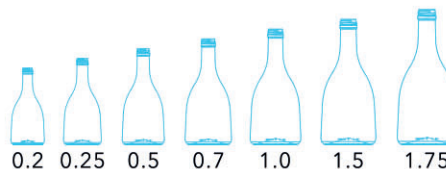

вид снизу

- Тип венчика: В28-8
- Линейный ряд: 0.33, 0.5, 1.0
- Назначение: сок, вода, лимонад

БУТЫЛКА СТЕКЛЯННАЯ «РОКСА» В-28-8

В-28-8

0.1

0.2

0.5

0.7

1.0

• Тип венчика: В-28-8

• Линейный ряд: 0.1, 0.2, 0.5, 0.7, 1.0

• Назначение: коньяк, соус, джин, бренди, игристое, наливки, ром, вино, самогон, водка, настойки

ВИД СНИЗУ

БУТЫЛКА СТЕКЛЯННАЯ «БЭЛЛ»

В-28-8

ВИД СНИЗУ

- Тип венчика: В-28-8
- Линейный ряд: 0.2, 0.25, 0.5, 0.7, 1.0, 1.5, 1.75
- Назначение: настойки, коньяк, водка, вино, соус, бренди, игристое, джин, наливки, масло

БУТЫЛКА СТЕКЛЯННАЯ «ГОТИК» В-31-3

- Тип венчика: В-31-3
- Линейный ряд: 0.7
- Назначение: водка, коньяк, вода, джин, самогон, масло