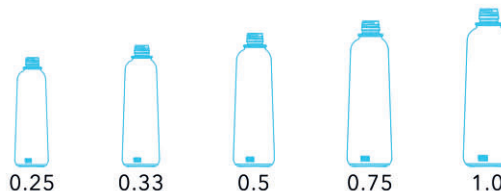

В28-8

вид снизу

- Тип венчика: В28-8
- Линейный ряд: 0.25, 0.33, 0.5, 0.75, 1.0
- Назначение: вода, лимонад, сок

0.25

0.33

0.5

0.75

1.0

БУТЫЛКА СТЕКЛЯННАЯ «ТРИАНГЛ» В-28-8

вид спереди

вид сзади

B28-8

вид снизу

- Тип венчика: B28-8
- Линейный ряд: 0.25, 0.33, 0.5, 0.75, 1.0
- Назначение: вода, лимонад, сок

БУТЫЛКА СТЕКЛЯННАЯ «БЕАР» В-28-8

В28-8

вид снизу

- Тип венчика: В28-8
- Линейный ряд: 0.33, 0.5, 1.0
- Назначение: сок, вода, лимонад

БУТЫЛКА СТЕКЛЯННАЯ «РОКСА» В-28-8

В-28-8

0.1

0.2

0.5

0.7

1.0

• Тип венчика: В-28-8

• Линейный ряд: 0.1, 0.2, 0.5, 0.7, 1.0

• Назначение: коньяк, соус, джин, бренди, игристое, наливки, ром, вино, самогон, водка, настойки

ВИД СНИЗУ

БУТЫЛКА СТЕКЛЯННАЯ «БЭЛЛ»

В-28-8

ВИД СНИЗУ