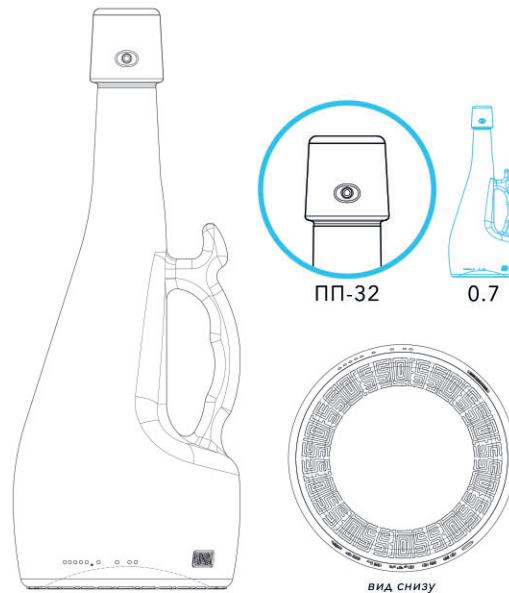

БУТЫЛКА СТЕКЛЯННАЯ «ДОМАШНЯЯ» КПНВ

КПНв

- Тип венчика: КПНв
- Линейный ряд: 0.2, 0.7
- Назначение: минеральная вода, пиво, игристое, лимонад

ВИД СНИЗУ

БУТЫЛКА СТЕКЛЯННАЯ «ГОТИК»

ПОД БУГЕЛЬНУЮ ПРОБКУ

- Тип венчика: ПП-32
- Линейный ряд: 0.7
- Назначение: наливки, вода, игристое, вино, лимонад, масло

БУТЫЛКА СТЕКЛЯННАЯ «БАБЛ»

ПОД БУГЕЛЬНУЮ ПРОБКУ (БЕЗ ПРОБКИ)

- Тип венчика: ПП-32
- Линейный ряд: 0.25, 0.5, 0.7, 1.0, 1.5, 1.75
- Назначение: вода, вино, масло, наливки, игристое, лимонад

БУТЫЛКА СТЕКЛЯННАЯ «КАРНЕЛЬ»