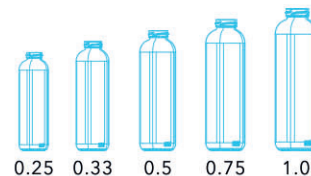

- Тип венчика: ТО-38-М, ТО-43-Р
- Линейный ряд: 0.25, 0.33, 0.5, 0.7, 1.0
- Назначение: сок, соус, сироп, нектар

БУТЫЛКА СТЕКЛЯННАЯ «ТРИАНГЛ»

ТО-38-М

ТО-43

0.25 0.33 0.5 0.75 1.0

0.25 0.33 0.5 0.75 1.0

вид снизу

- Тип венчика: ТО-38-М, ТО-43
- Линейный ряд: 0.25, 0.33, 0.5, 0.75, 1.0
- Назначение: соус, сироп, нектар, сок

БУТЫЛКА СТЕКЛЯННАЯ «ФОНТАН»

ТО-38-М

ТО-43

ВИД СНИЗУ

- Тип венчика: ТО-38-М, ТО-43
- Линейный ряд: 0.25, 0.33, 0.5, 0.75, 1.0
- Назначение: соус, сироп, нектар, сок

БУТЫЛКА СТЕКЛЯННАЯ «МЕДУЗА»

0.5

0.75

1.0

ВИД СНИЗУ

- Тип венчика: TO-66, TO-77, TO-82
- Линейный ряд: 0.5, 0.75, 1.0
- Назначение: вино, масло, компоты, соки, нектары

БУТЫЛКА СТЕКЛЯННАЯ «ГОТИК» ТО-33

- Тип венчика: ТО-33
- Линейный ряд: 0.7
- Назначение: нектар, сироп, сок, соус