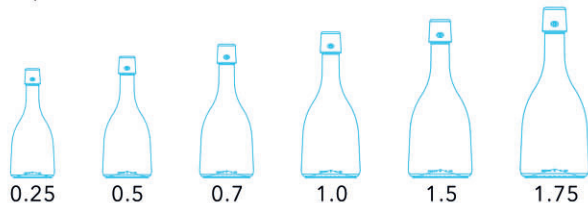

1.0

• Тип венчика: В-28-8

• Линейный ряд: 0.1, 0.2, 0.5, 0.7, 1.0

• Назначение: коньяк, соус, джин, бренди, игристое, наливки, ром, вино, самогон, водка, настойки

ВИД СНИЗУ

БУТЫЛКА СТЕКЛЯННАЯ «БЭЛЛ»

В-28-8

ВИД СНИЗУ

- Тип венчика: В-28-8
- Линейный ряд: 0.2, 0.25, 0.5, 0.7, 1.0, 1.5, 1.75
- Назначение: настойки, коньяк, водка, вино, соус, бренди, игристое, джин, наливки, масло

БУТЫЛКА СТЕКЛЯННАЯ «ГОТИК» В-31-3

- Тип венчика: В-31-3
- Линейный ряд: 0.7
- Назначение: водка, коньяк, вода, джин, самогон, масло

БУТЫЛКА СТЕКЛЯННАЯ «ДОМАШНЯЯ» КПНВ

КПНв

- Тип венчика: КПНв
- Линейный ряд: 0.2, 0.7
- Назначение: минеральная вода, пиво, игристое, лимонад

ВИД СНИЗУ

БУТЫЛКА СТЕКЛЯННАЯ «ГОТИК»

ПОД БУГЕЛЬНУЮ ПРОБКУ

- Тип венчика: ПП-32
- Линейный ряд: 0.7
- Назначение: наливки, вода, игристое, вино, лимонад, масло

БУТЫЛКА СТЕКЛЯННАЯ «БАБЛ»

ПОД БУГЕЛЬНУЮ ПРОБКУ (БЕЗ ПРОБКИ)

- Тип венчика: ПП-32
- Линейный ряд: 0.25, 0.5, 0.7, 1.0, 1.5, 1.75
- Назначение: вода, вино, масло, наливки, игристое, лимонад

БУТЫЛКА СТЕКЛЯННАЯ «КАРНЕЛЬ»