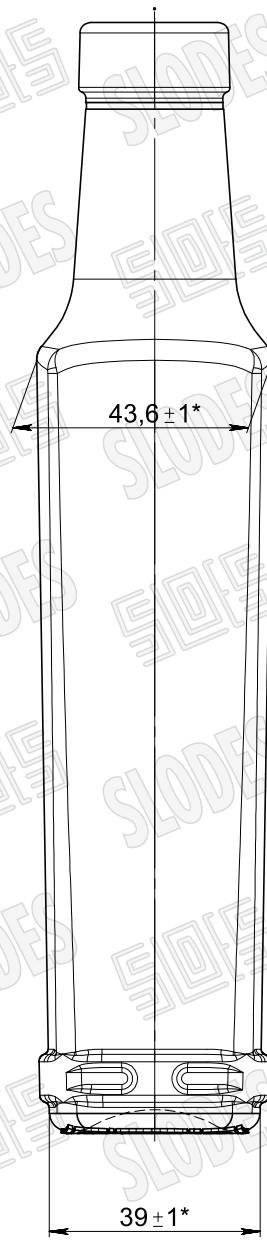

# СЛОДЭС

ВИД СПЕРЕДИ

ВИД СЛЕВА

ВИД СНИЗУ

Венчик типа ПК-28

Номинальная вместимость 250 мл

Полная вместимость  $263 \frac{+10}{-5}$  мл

Масса рекомендуемая  $235 \pm 10$  г