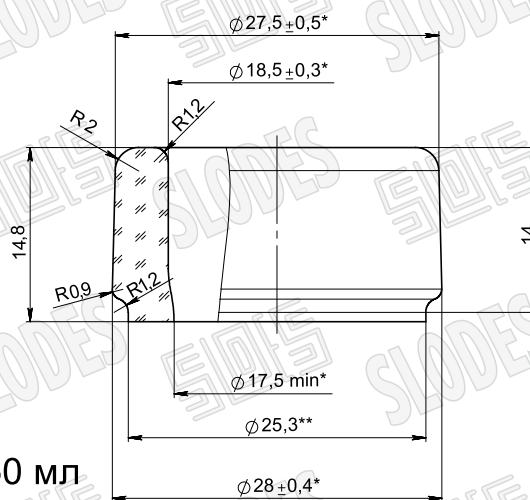

# СЛОДЭС

ВИД СПЕРЕДИ

ВИД СЛЕВА

ВИД СНИЗУ

Венчик типа ПК-28

Номинальная вместимость 250 мл

Полная вместимость  $263 \frac{+10}{-5}$  мл

Масса рекомендуемая  $235 \pm 10$  г