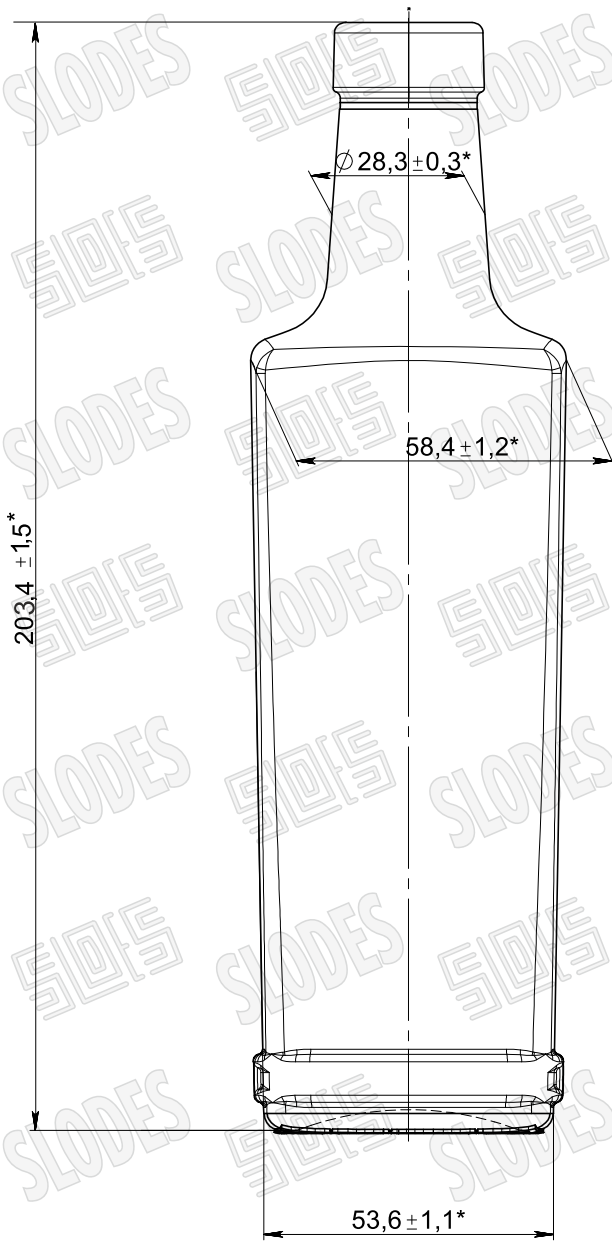

# СЛОДЭС

ВИД СПЕРЕДИ

ВИД СЛЕВА

ВИД СНИЗУ

Венчик типа ПК-28

Номинальная вместимость 250 мл

Полная вместимость  $263 \frac{+10}{-5}$  мл

Масса рекомендуемая  $235 \pm 10$  г