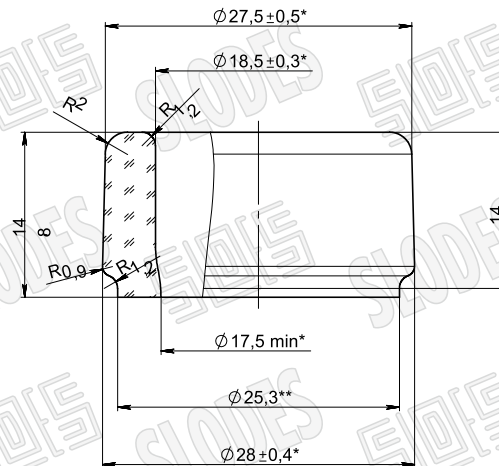

ВИД СПЕРЕДИ

ВИД СЛЕВА

Венчик типа ПК-28  
МАСШТАБ 3:1

ВИД СНИЗУ

Номинальная вместимость 375 мл  
Полная вместимость 395 <sup>+10</sup>/<sub>5</sub> мл  
Масса рекомендуемая 340 ± 10 г  
\* - Контролируемые размеры