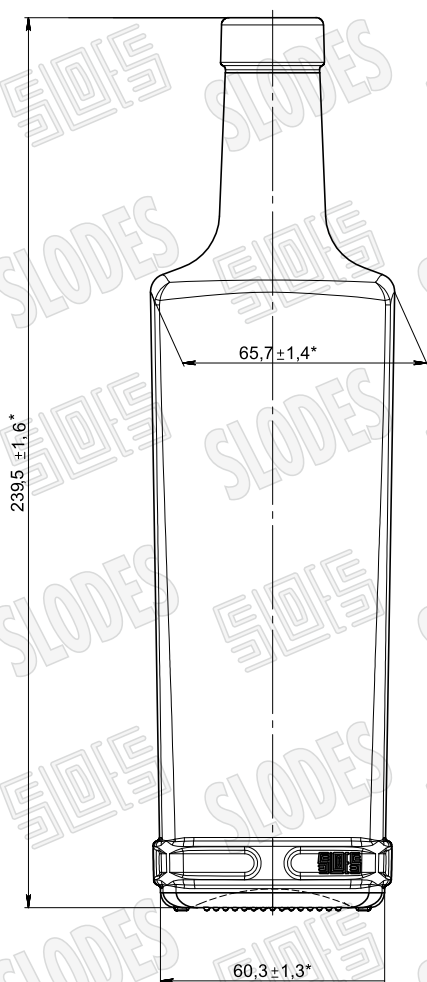

ВИД СПЕРЕДИ

ВИД СЛЕВА

Венчик типа ПК-28  
МАСШТАБ 3:1

ВИД СНИЗУ

Номинальная вместимость 375 мл  
Полная вместимость 395 <sup>+10</sup>/<sub>5</sub> мл  
Масса рекомендуемая 340 ± 10 г  
\* - Контролируемые размеры