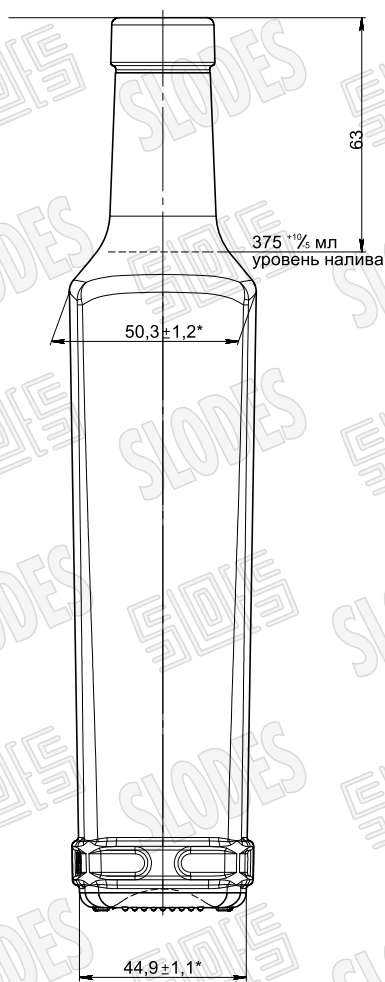

ВИД СПЕРЕДИ

ВИД СЛЕВА

Венчик типа ПК-28  
МАСШТАБ 3:1

ВИД СНИЗУ

Номинальная вместимость 375 мл  
Полная вместимость 395 <sup>+10</sup>/<sub>5</sub> мл  
Масса рекомендуемая 340 ± 10 г  
\* - Контролируемые размеры