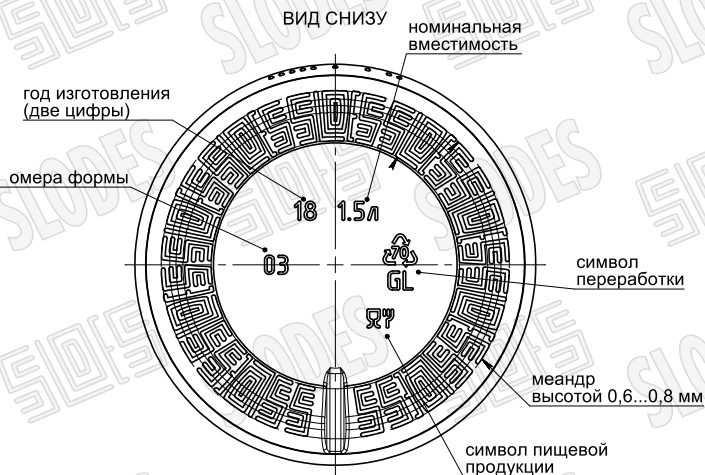

ВИД СПЕРЕДИ

ВИД СЗАДИ

Венчик типа П-34
МАСШТАБ 3:1

ВИД СНИЗУ

Номинальная вместимость 1500 мл
 Полная вместимость 1530 ± 10 мл
 Масса рекомендуемая 780 ± 10 г
 * - Контролируемые размеры

Изм.	Лист	№ доум.	Подп.	Дата	Бутылка Бэлл вместимостью 1500 мл Стекло тарное ГОСТ Р 52022-2003	Лит.	Масса	Масштаб
Разраб.				29.10.18		Лист	Листов	
Пров.								
Т.контр.								
Н.контр.								
Утв.								