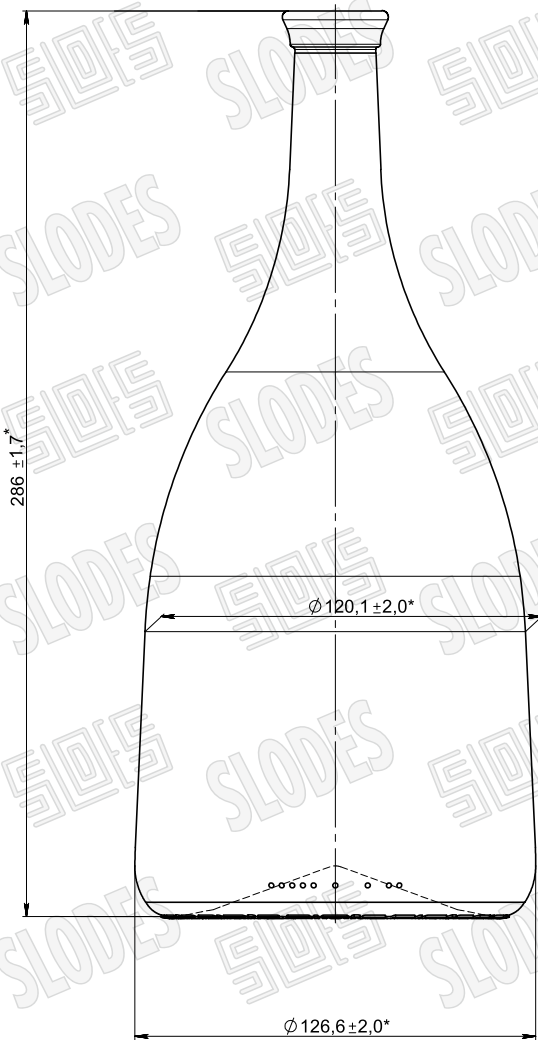

ВИД СПЕРЕДИ

ВИД СЗАДИ

Венчик типа П-34
МАСШТАБ 3:1

ВИД СНИЗУ

Номинальная вместимость 1500 мл
 Полная вместимость 1530 ± 10 мл
 Масса рекомендуемая 780 ± 10 г
 * - Контролируемые размеры

Изм.	Лист	№ доум.	Подп.	Дата	Бутылка Бэлл вместимостью 1500 мл Стекло тарное ГОСТ Р 52022-2003	Лит.	Масса	Масштаб
Разраб.				29.10.18		Лист	Листов	
Пров.								
Т.контр.								
Н.контр.								
Утв.								