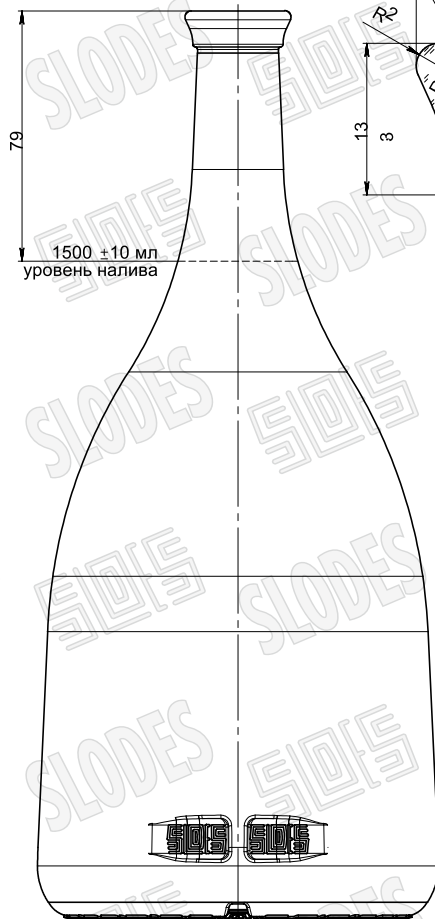

ВИД СПЕРЕДИ

ВИД СЗАДИ

Венчик типа П-34
МАСШТАБ 3:1

ВИД СНИЗУ

Номинальная вместимость 1500 мл
 Полная вместимость 1530 ± 10 мл
 Масса рекомендуемая 780 ± 10 г
 * - Контролируемые размеры

Изм.	Лист	№ доум.	Подп.	Дата	Бутылка Бэлл вместимостью 1500 мл Стекло тарное ГОСТ Р 52022-2003	Лит.	Масса	Масштаб
Разраб.				29.10.18		Лист	Листов	
Пров.								
Т.контр.								
Н.контр.								
Утв.								