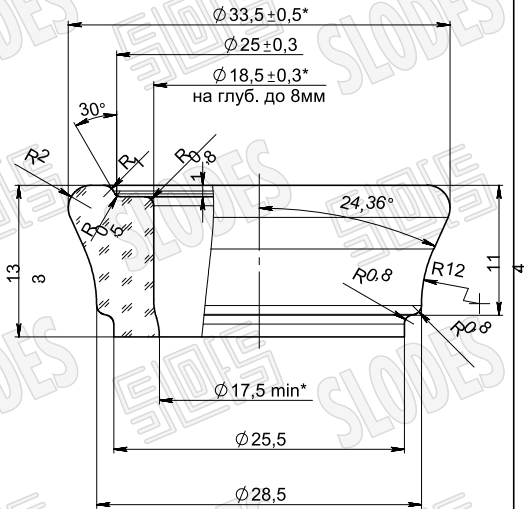

ВИД СПЕРЕДИ

ВИД СЗАДИ

Венчик типа П-34
МАСШТАБ 3:1

ВИД СНИЗУ

Номинальная вместимость 1500 мл
 Полная вместимость 1530 ± 10 мл
 Масса рекомендуемая 780 ± 10 г
 * - Контролируемые размеры

Изм.	Лист	№ доум.	Подп.	Дата	Бутылка Бэлл вместимостью 1500 мл Стекло тарное ГОСТ Р 52022-2003	Лит.	Масса	Масштаб
Разраб.				29.10.18		Лист	Листов	
Пров.								
Т.контр.								
Н.контр.								
Утв.								