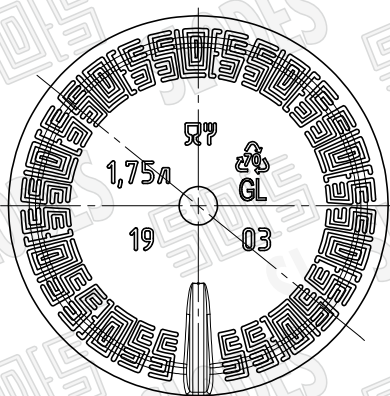

ВИД СПЕРЕДИ

вариант 1

ВИД СЗАДИ

вариант 2

Венчик типа ПК-28
МАСШТАБ 3:1

ВИД СНИЗУ

Номинальная вместимость 1750 мл
Полная вместимость 1780 ± 10 мл
Масса рекомендуемая 980 грамм
* - Контролируемые размеры

Изм.	Лист	№ докум.	Подп.	Дата	Лит.	Масса	Масштаб
<p>Буылка "Домашняя" вместимостью 1750 мл</p>							
<p>Стекло тарное ГОСТ Р 52022-2003</p>							
					Лист		Листов