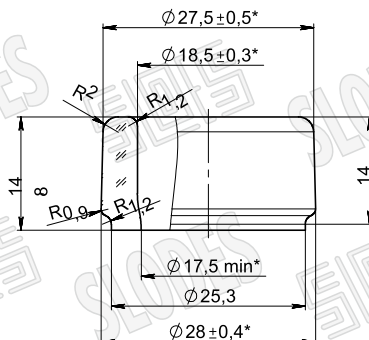

ВИД СПЕРЕДИ

вариант 1

ВИД СЗАДИ

вариант 2

Венчик типа ПК-28
МАСШТАБ 3:1

ВИД СНИЗУ

Номинальная вместимость 1750 мл
Полная вместимость 1780 ± 10 мл
Масса рекомендуемая 980 грамм
* - Контролируемые размеры

Изм.	Лист	№ докум.	Подп.	Дата	Лит.	Масса	Масштаб
<p>Буылка "Домашняя" вместимостью 1750 мл</p>							
<p>Стекло тарное ГОСТ Р 52022-2003</p>							
					Лист		Листов