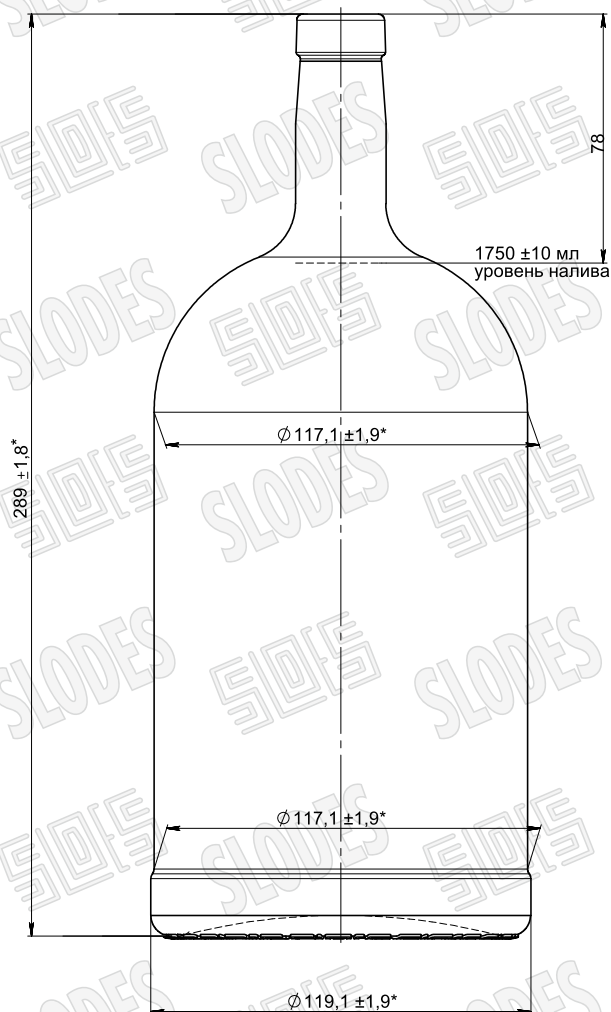

ВИД СПЕРЕДИ

вариант 1

ВИД СЗАДИ

вариант 2

Венчик типа ПК-28
МАСШТАБ 3:1

ВИД СНИЗУ

Номинальная вместимость 1750 мл
Полная вместимость 1780 ± 10 мл
Масса рекомендуемая 980 грамм
* - Контролируемые размеры

Изм.	Лист	№ докум.	Подп.	Дата	Лит.	Масса	Масштаб
<p>Буылка "Домашняя" вместимостью 1750 мл</p>							
<p>Стекло тарное ГОСТ Р 52022-2003</p>							
					Лист		Листов