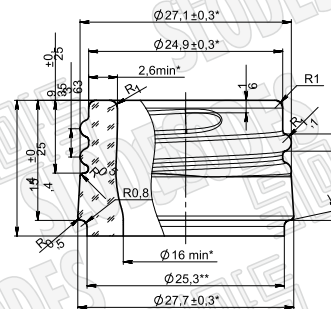

ВИД СЗАДИ

ВИД СПЕРЕДИ

вариант 1

вариант 2

ВИД СНИЗУ

ВЕНЧИК В-28-1
МАСШТАБ 3:1

Номинальная вместимость 1750 мл
Полная вместимость 1780 ± 10 мл
Мас с арекомендуемая 980 грамм
* - Контролируемые размеры