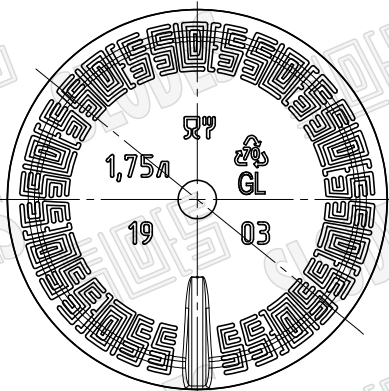

ВИД СЗАДИ

ВИД СПЕРЕДИ

вариант 1

вариант 2

ВИД СНИЗУ

ВЕНЧИК В-28-1
МАСШТАБ 3:1

Номинальная вместимость 1750 мл
Полная вместимость 1780 ± 10 мл
Мас с арекомендуемая 980 грамм
* - Контролируемые размеры