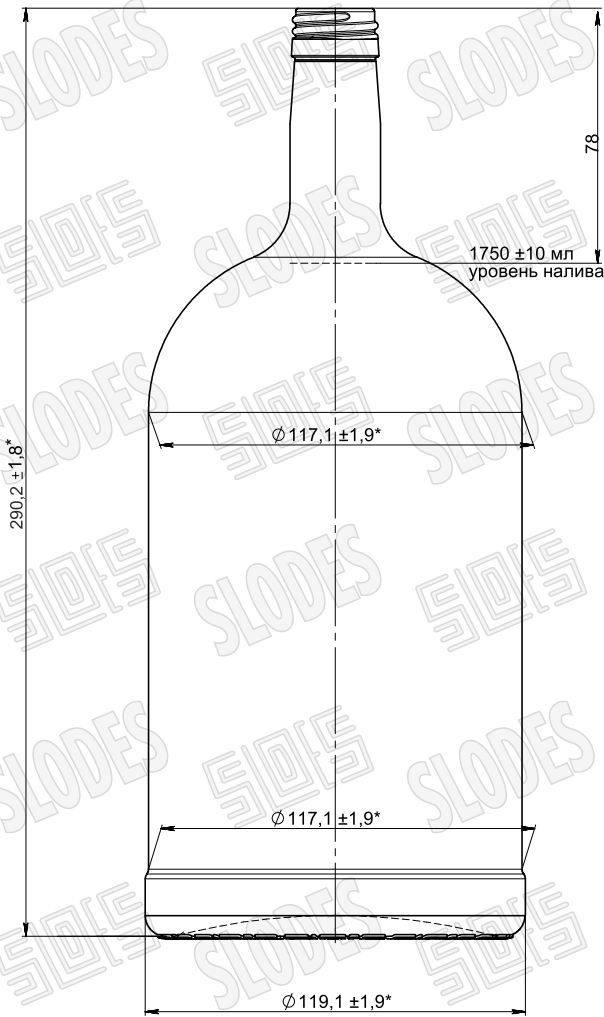

ВИД СЗАДИ

ВИД СПЕРЕДИ

вариант 1

вариант 2

ВИД СНИЗУ

ВЕНЧИК В-28-1
МАСШТАБ 3:1

Номинальная вместимость 1750 мл
Полная вместимость 1780 ± 10 мл
Мас с арекомендуемая 980 грамм
* - Контролируемые размеры