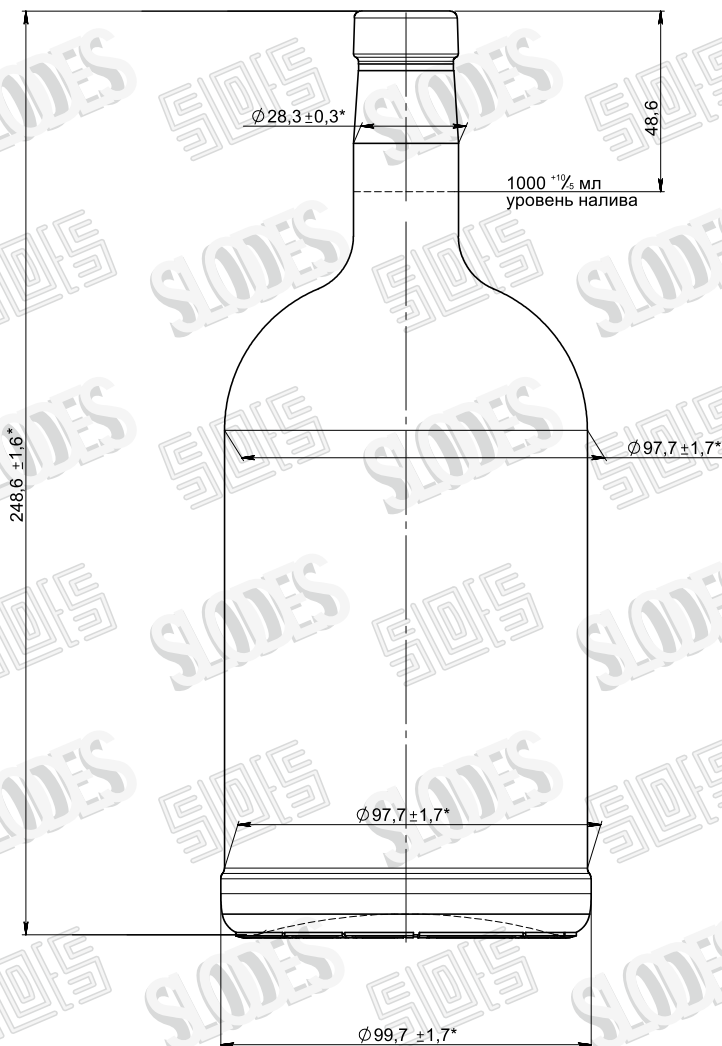

Венчик типа ПК-28  
МАСШТАБ 3:1

ВИД СПЕРЕДИ

ВИД СЗАДИ

Номинальная вместимость 1000 мл  
 Полная вместимость 1015 <sup>+10</sup>/<sub>-5</sub> мл  
 Масса рекомендуемая 610 грамм  
 \* - Контролируемые размеры

Изм.	Лист	№ докум.	Подп.	Дата	Лит.    Масса    Масштаб Бутылка "Домашняя" вместимостью 1000 мл Стекло тарное ГОСТ Р 52022-2003	Лит.	Масса	Масштаб
Разраб.			26.12.17					
Пров.								
Т.контр.								
Н.контр.					Лист	Листов		
Утв.								