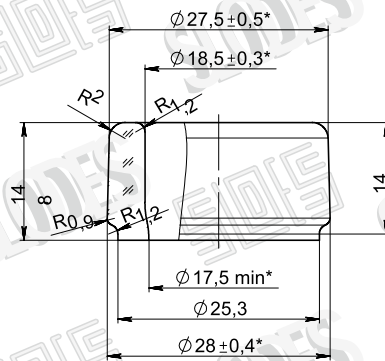

Венчик типа ПК-28  
МАСШТАБ 3:1

ВИД СПЕРЕДИ

ВИД СЗАДИ

Номинальная вместимость 1000 мл  
 Полная вместимость 1015 <sup>+10</sup>/<sub>-5</sub> мл  
 Масса рекомендуемая 610 грамм  
 \* - Контролируемые размеры

Изм.	Лист	№ докум.	Подп.	Дата	Лит.    Масса    Масштаб Бутылка "Домашняя" вместимостью 1000 мл Стекло тарное ГОСТ Р 52022-2003	Лит.	Масса	Масштаб
Разраб.			26.12.17					
Пров.								
Т.контр.								
Н.контр.					Лист	Листов		
Утв.								