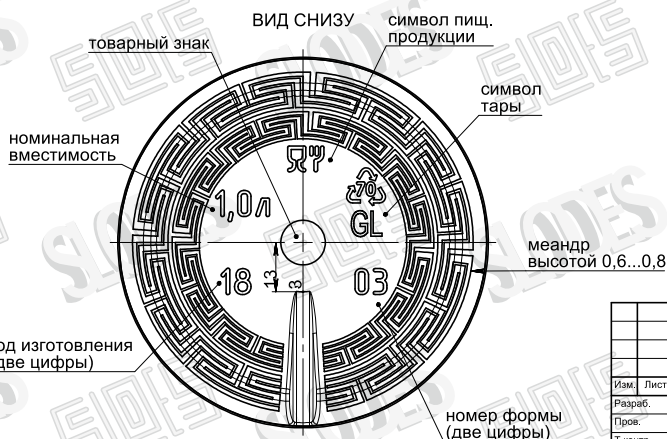

Венчик типа ПК-28  
МАСШТАБ 3:1

ВИД СПЕРЕДИ

ВИД СЗАДИ

Номинальная вместимость 1000 мл  
 Полная вместимость 1015 <sup>+10</sup>/<sub>-5</sub> мл  
 Масса рекомендуемая 610 грамм  
 \* - Контролируемые размеры

Изм.	Лист	№ докум.	Подп.	Дата	Лит.    Масса    Масштаб Бутылка "Домашняя" вместимостью 1000 мл Стекло тарное ГОСТ Р 52022-2003	Лит.	Масса	Масштаб
Разраб.			26.12.17					
Пров.								
Т.контр.								
Н.контр.					Лист	Листов		
Утв.								