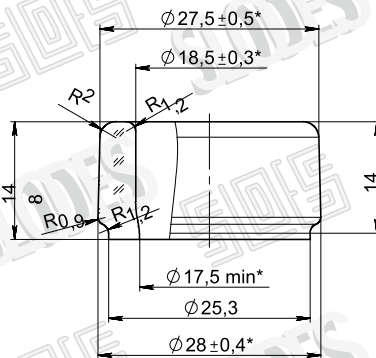

Венчик типа ПК-28
МАСШТАБ 3:1

ВИД СПЕРЕДИ

ВИД СЗАДИ

ВИД СНИЗУ

Номинальная вместимость 700 мл
Полная вместимость 715 ⁺¹⁰/₋₅ мл
Масса рекомендуемая 500 грамм
* - Контролируемые размеры

Изм.	Лист	№ докум.	Подп.	Дата
Разраб.				25.12.17
Пров.				
Т.контр.				
Н.контр.				
Утв.				

Бутылка "Домашняя"
вместимостью 700 мл

Стекло тарное
ГОСТ Р 52022-2003

Лит.	Масса	Масштаб
Лист	Листов	