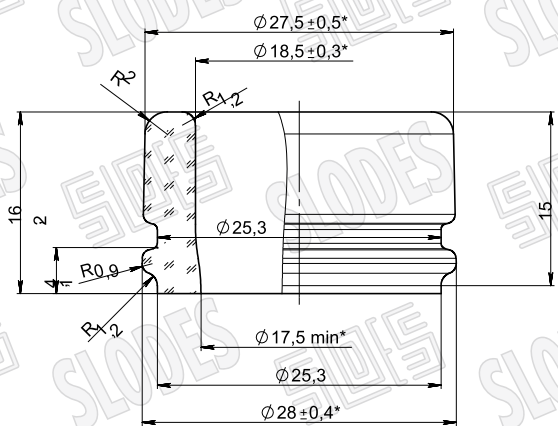

ВИД СПЕРЕДИ

ВИД СЗАДИ

ВИД СНИЗУ

Венчик типа ПКУ-28

Номинальная вместимость - 500 мл
 Полная вместимость - 511^{+10}_{-5} мл
 Масса рекомендуемая - 265 грамм
 * - Контролируемые размеры
 ** - Размеры для справок