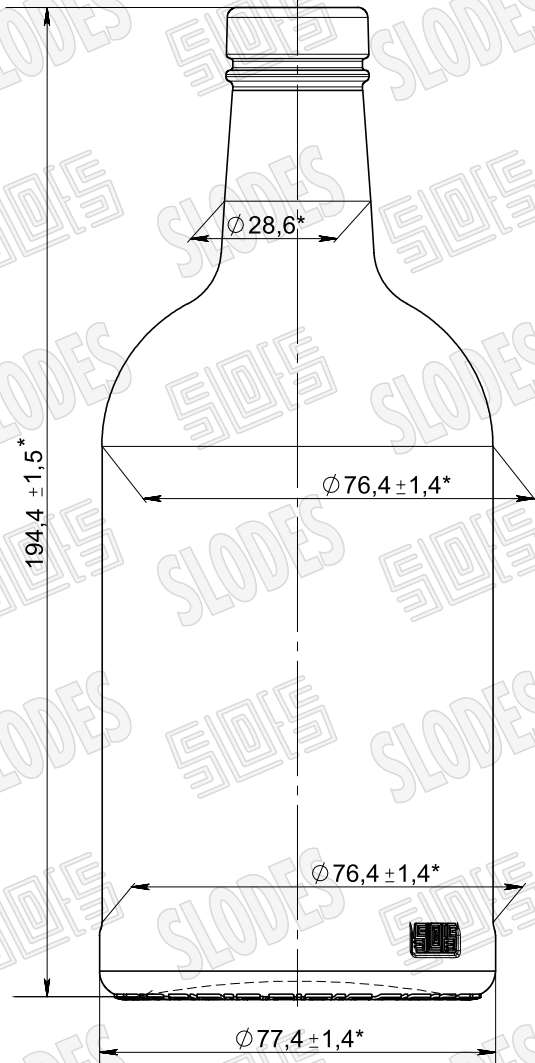

ВИД СПЕРЕДИ

ВИД СЗАДИ

ВИД СНИЗУ

Венчик типа ПКУ-28

Номинальная вместимость - 500 мл
 Полная вместимость - 511^{+10}_{-5} мл
 Масса рекомендуемая - 265 грамм
 * - Контролируемые размеры
 ** - Размеры для справок