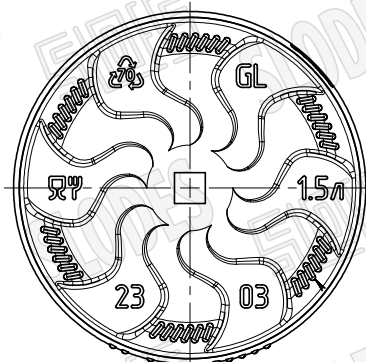

ВИД СПЕРЕДИ

ВИД СЗАДИ

ВИД СНИЗУ

Венчик TO-66

1. Номинальная вместимость 1500 мл
2. Полная вместимость 1575  $\frac{+10}{-5}$  мл
3. Масса рек омендуемая 565 г
4. \* - Контролируемые размеры
5. \*\* - размеры для справок