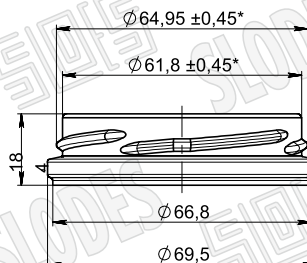

ВИД СПЕРЕДИ

ВИД СЗАДИ

ВИД СНИЗУ

Венчик TO-66

1. Номинальная вместимость 1500 мл
2. Полная вместимость 1575  $\frac{+10}{-5}$  мл
3. Масса рек омендуемая 565 г
4. \* - Контролируемые размеры
5. \*\* - размеры для справок