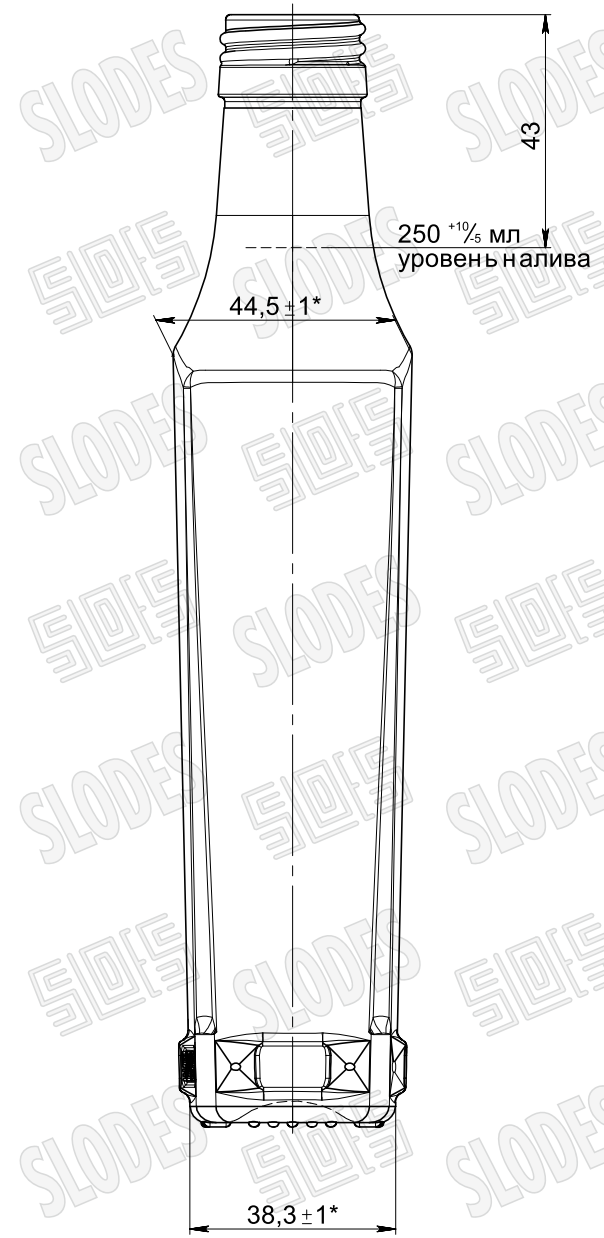

СЛОДЭС

ВИД СПЕРЕДИ

ВИД СЛЕВА

ВИД СНИЗУ

ВЕНЧИК В-28-1

Номинальная вместимость 250 мл

Полная вместимость 263 ⁺¹⁰/₋₅ мл

Масса рекомендуемая 220 ± 10 г