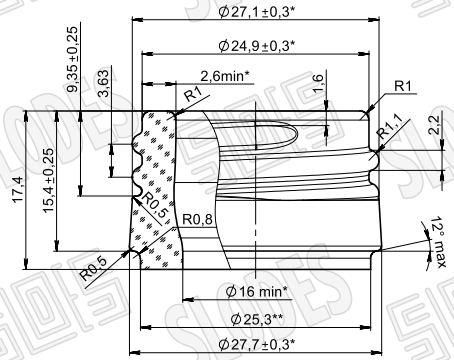

СЛОДЭС

ВИД СПЕРЕДИ

ВИД СЛЕВА

ВИД СНИЗУ

ВЕНЧИК В-28-1

Номинальная вместимость 250 мл

Полная вместимость 263 ⁺¹⁰/₋₅ мл

Масса рекомендуемая 220 ± 10 г