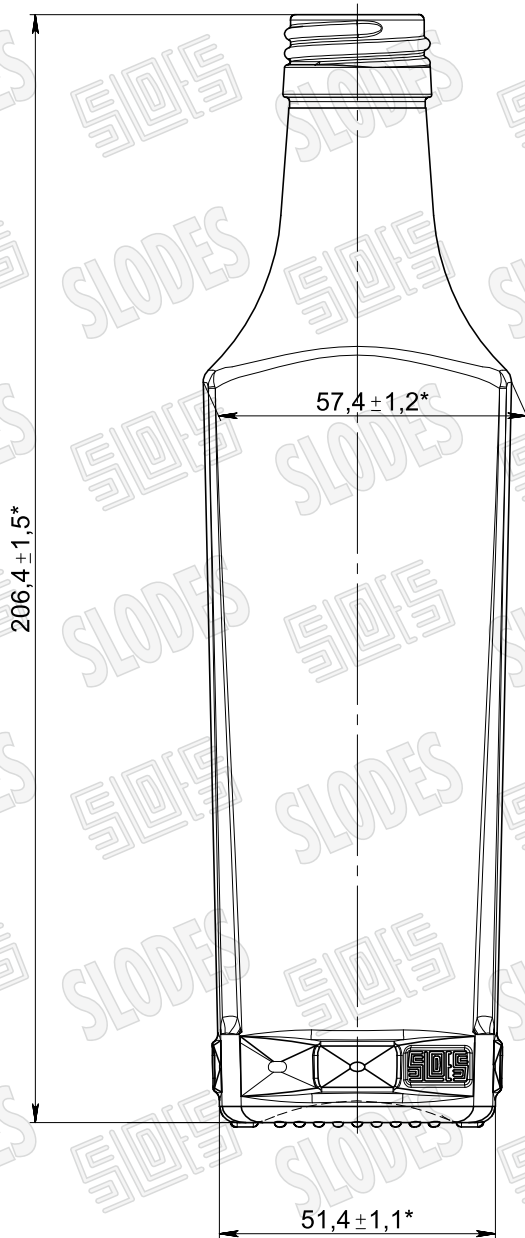

СЛОДЭС

ВИД СПЕРЕДИ

ВИД СЛЕВА

ВИД СНИЗУ

ВЕНЧИК В-28-1

Номинальная вместимость 250 мл

Полная вместимость 263 ⁺¹⁰/₋₅ мл

Масса рекомендуемая 220 ± 10 г